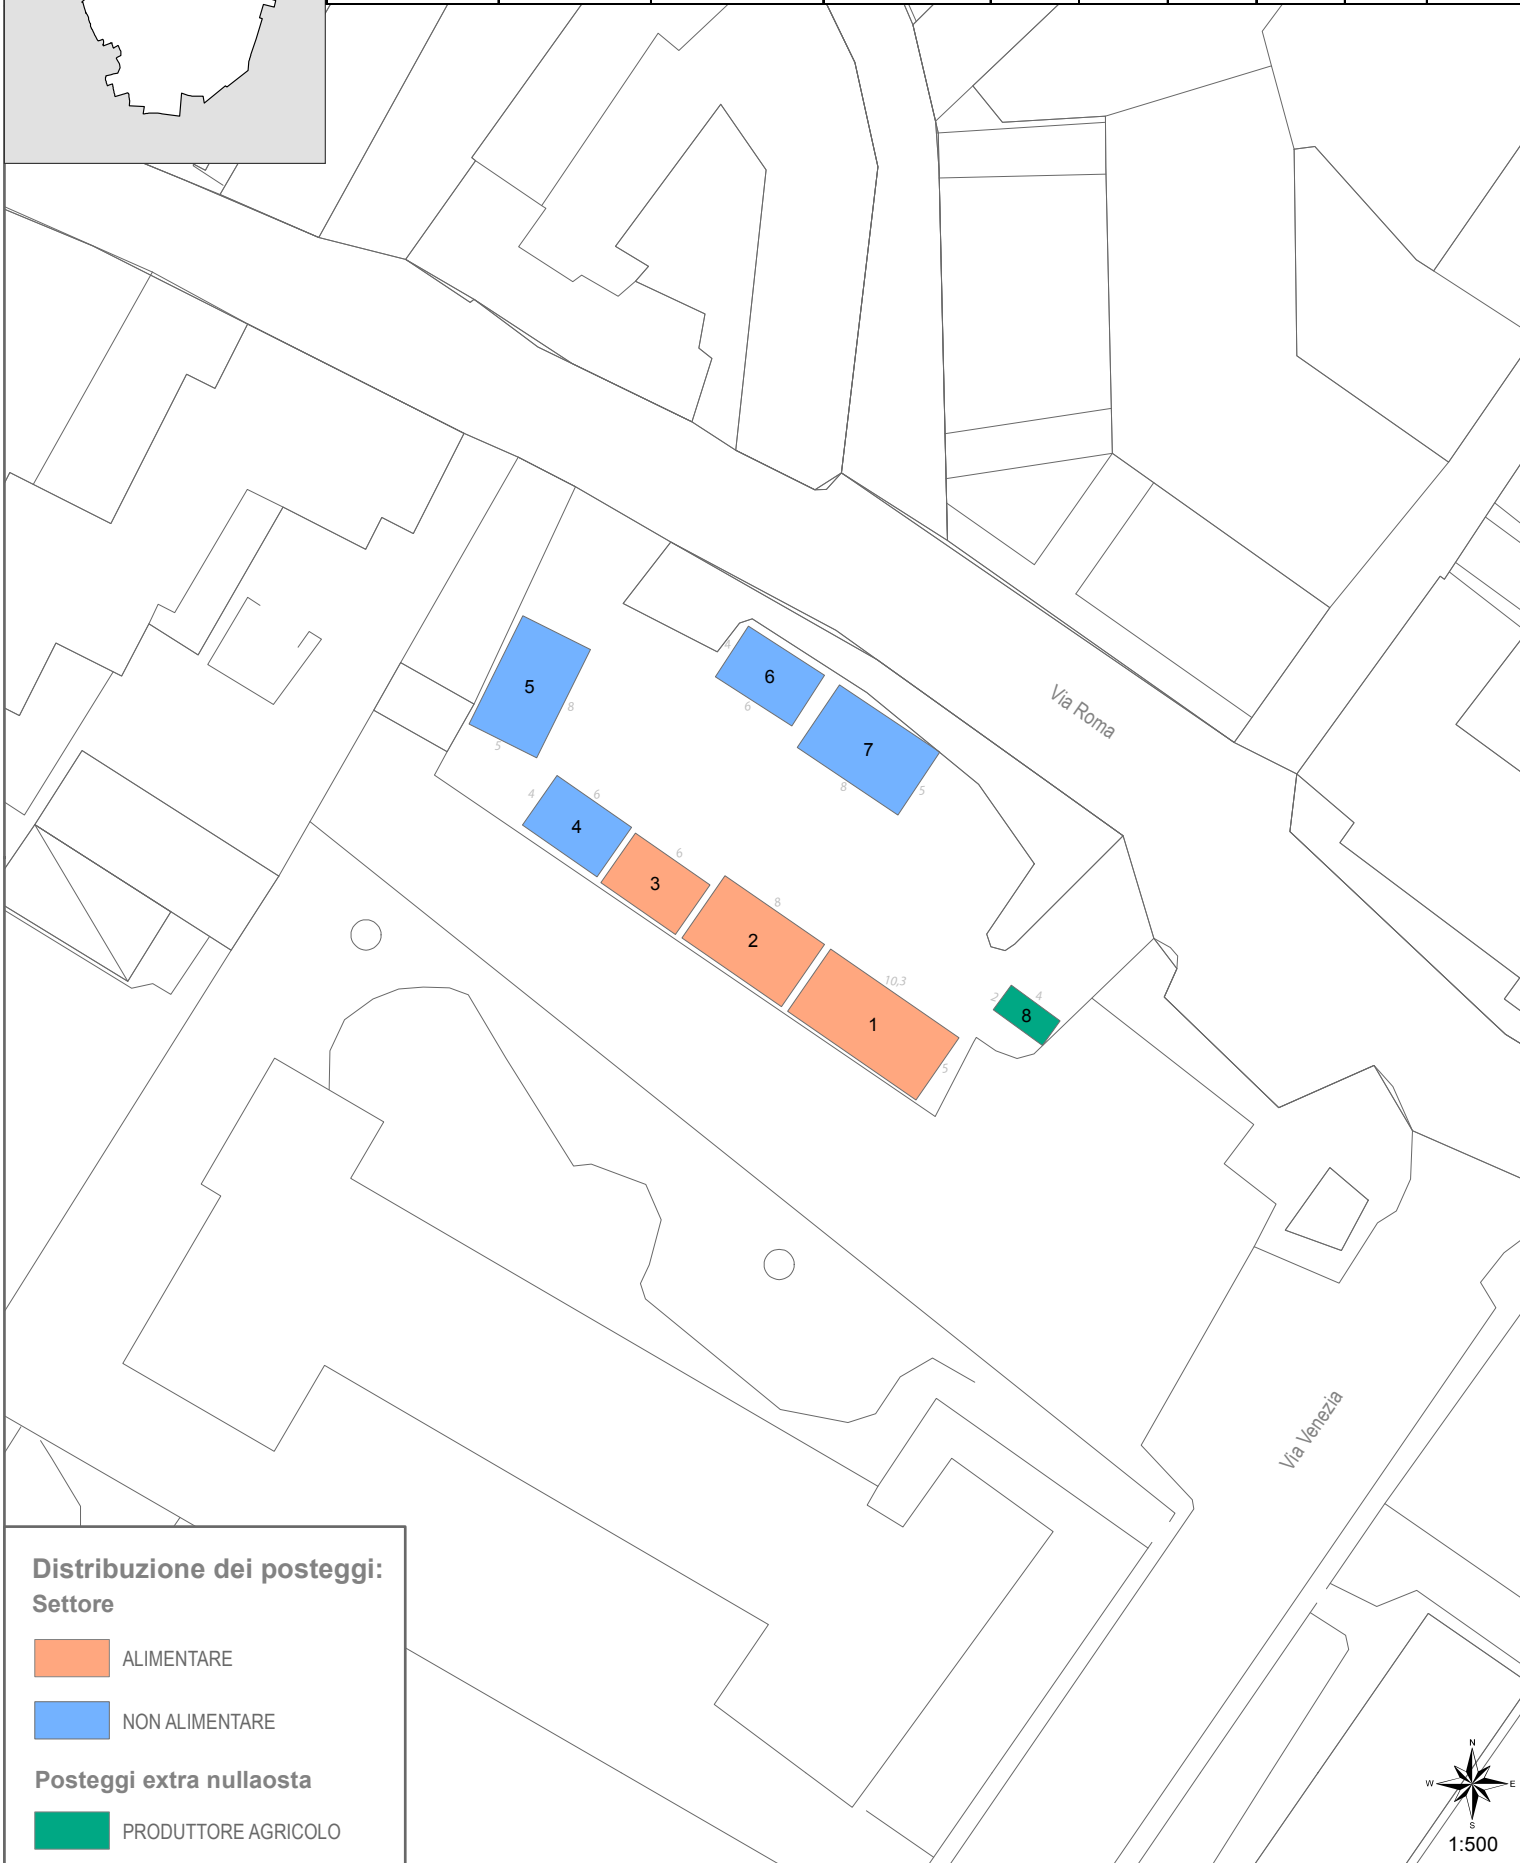

Tav. A - Mercato di via Roma, Comune di Masate

Tipologia mercato	Giorno di mercato	Totale posteggi mercato	Totale mq posteggi	Totale posteggi alimentari		Totale posteggi non alimentari		Posteggi extra nullaosta	
				n.	mq	n.	mq	n.	mq
Settimanale	venerdì	7	243,5	3	115,5	4	128	1	8

Distribuzione dei posteggi:

- Settore**
- ALIMENTARE
 - NON ALIMENTARE
- Posteggi extra nullaosta**
- PRODUTTORE AGRICOLO