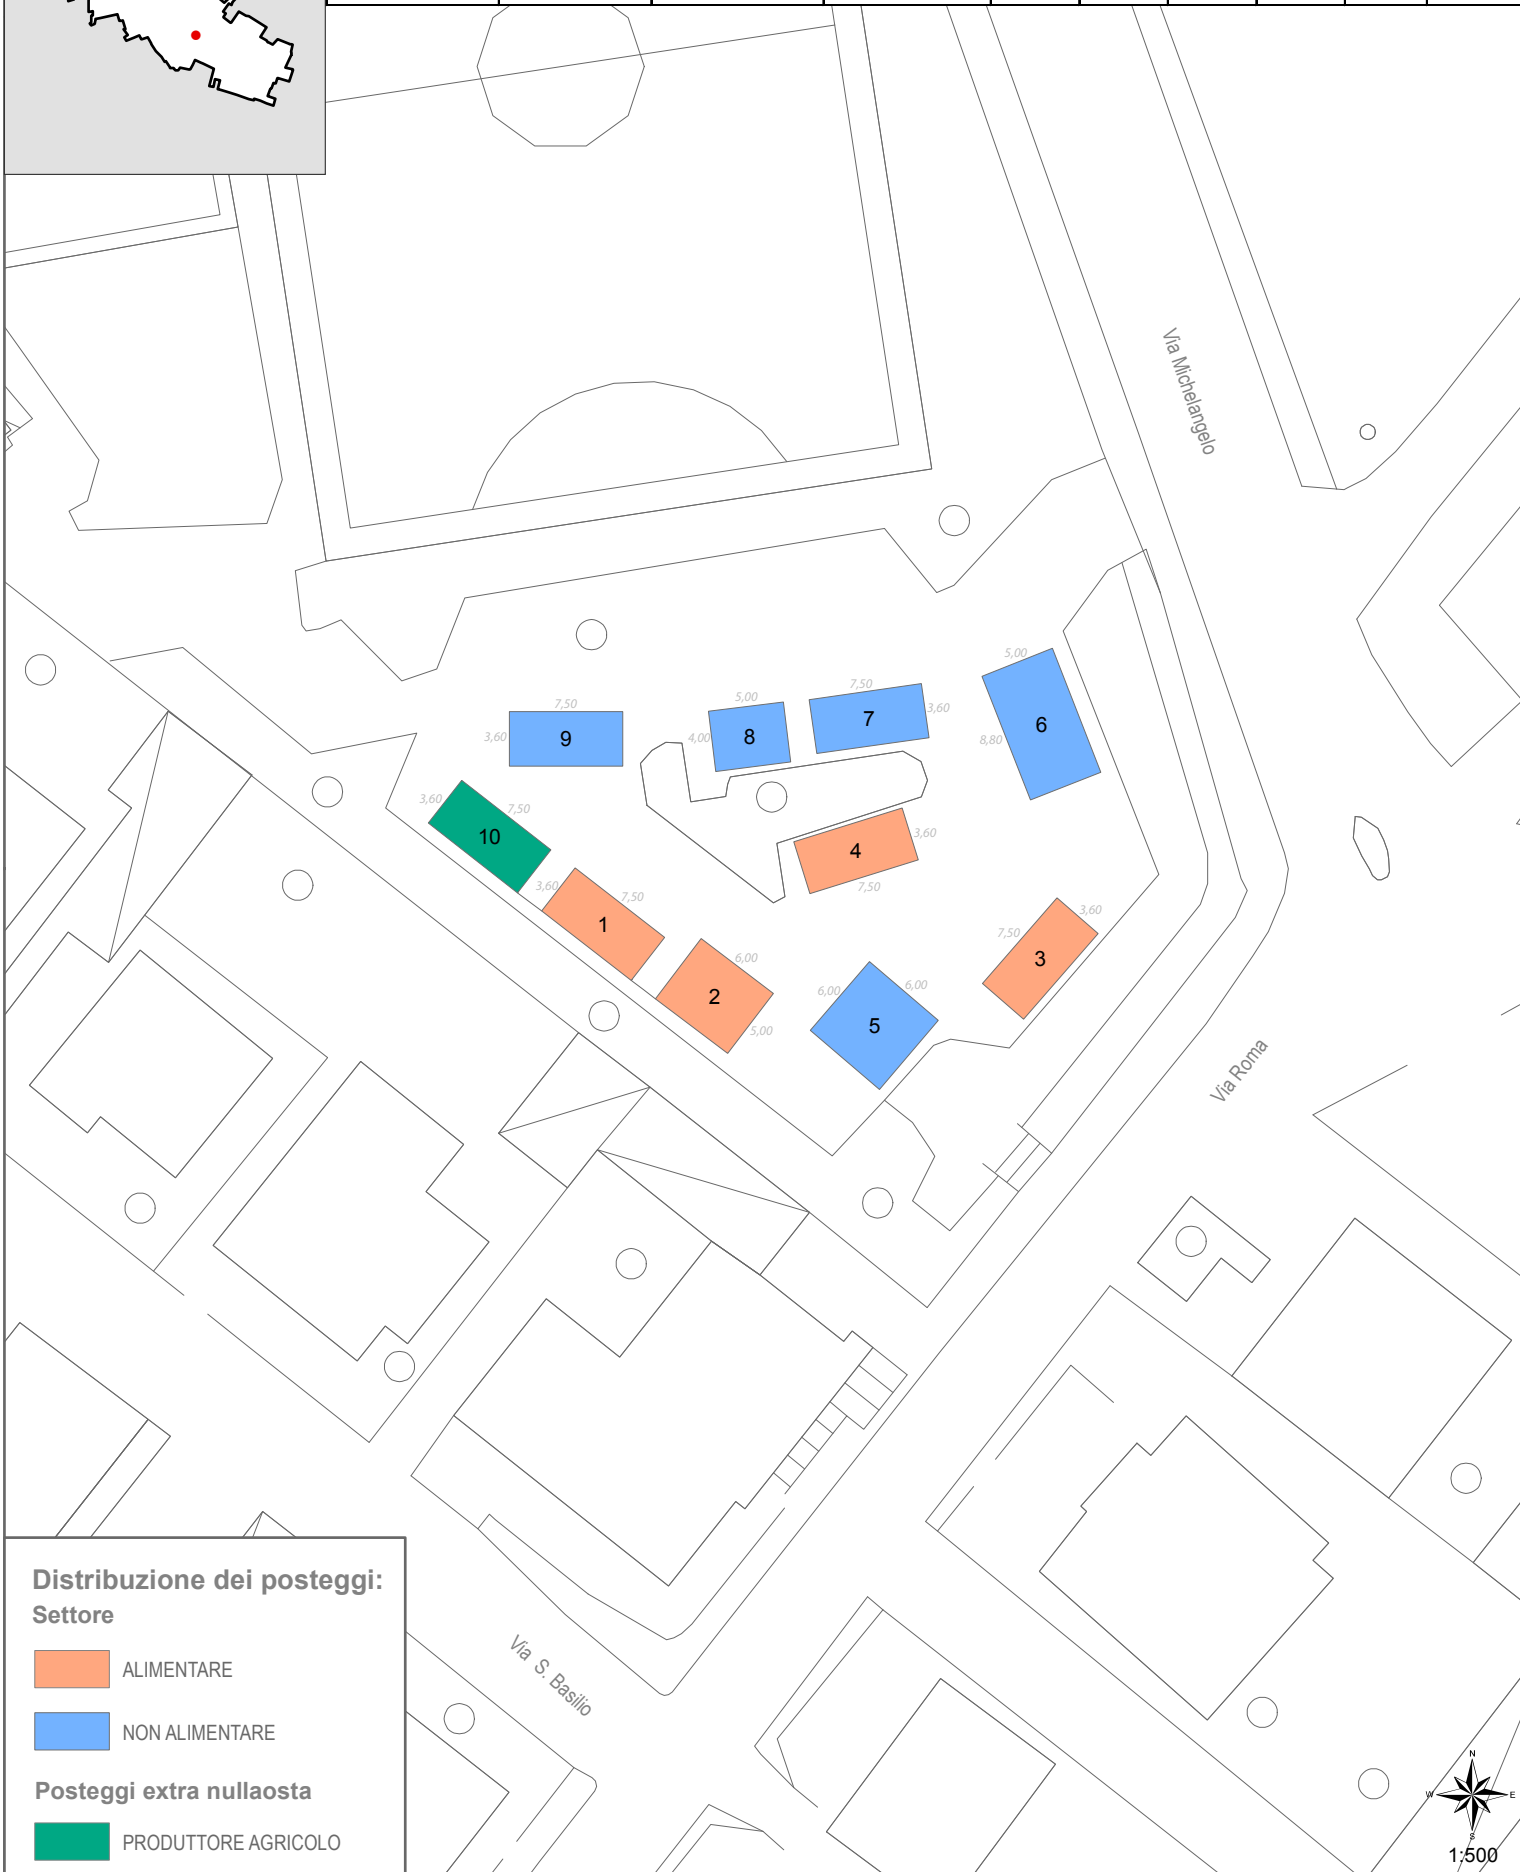

Tav. A - Mercato di via Roma angolo via Michelangelo, Comune di Basiano

| Tipologia mercato | Giorno di mercato | Totale posteggi mercato | Totale mq posteggi | Totale posteggi alimentari | | Totale posteggi non alimentari | | Posteggi extra nullaosta | |
|-------------------|-------------------|-------------------------|--------------------|----------------------------|-----|--------------------------------|-----|--------------------------|----|
| | | | | n. | mq | n. | mq | n. | mq |
| Settimanale | sabato | 9 | 265 | 4 | 111 | 5 | 154 | 1 | 27 |

Distribuzione dei posteggi:

Settore

- ALIMENTARE
- NON ALIMENTARE

Posteggi extra nullaosta

- PRODUTTORE AGRICOLO