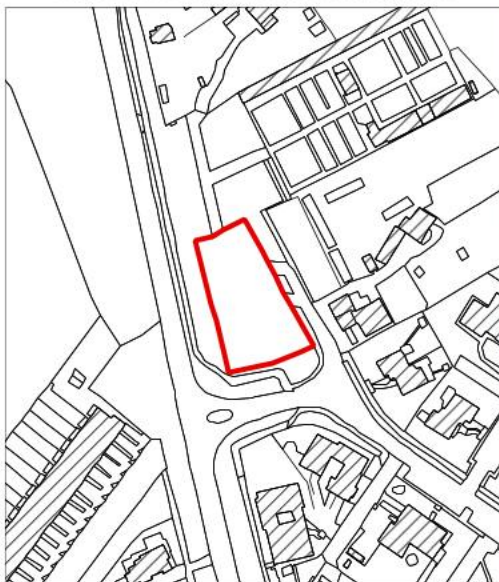

Superficie 1462 mq

Inquadramento su database topografico