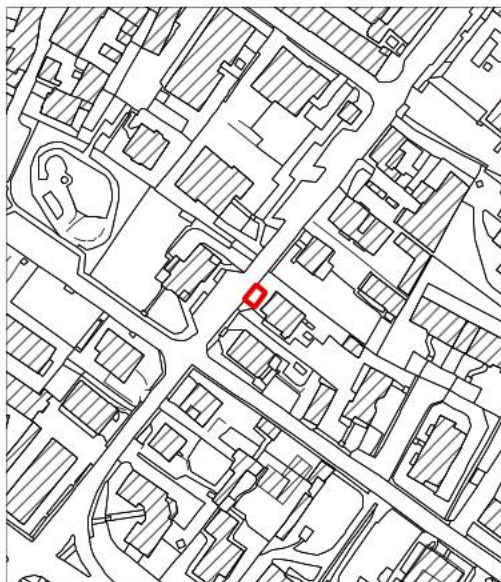

Superficie mq

Inquadramento su database topografico