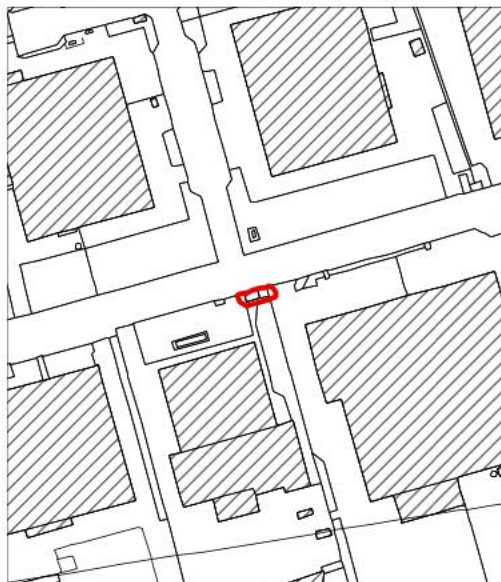

Superficie mq

Inquadramento su database topografico