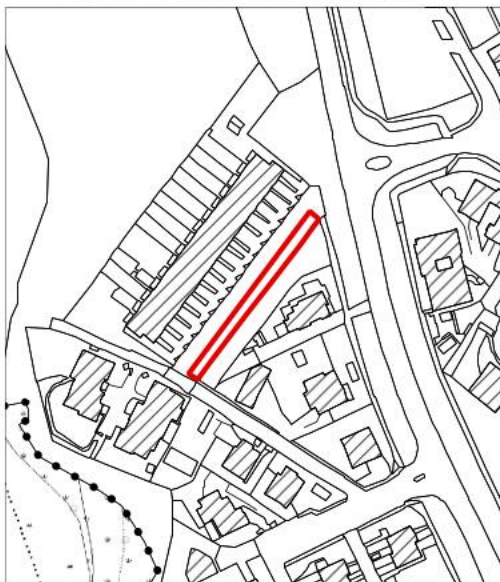

Superficie mq

Inquadramento su database topografico