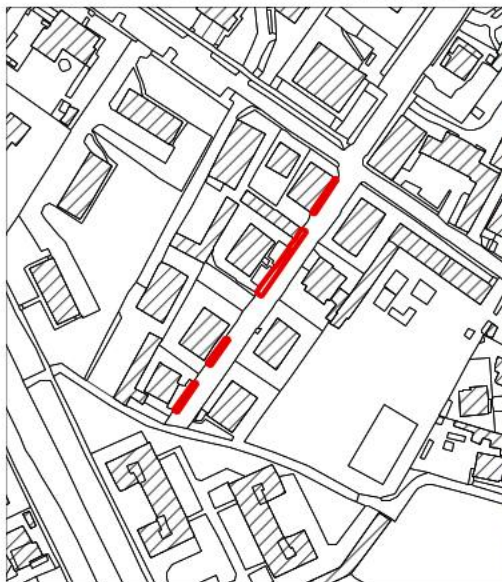

Superficie mq

Inquadramento su database topografico