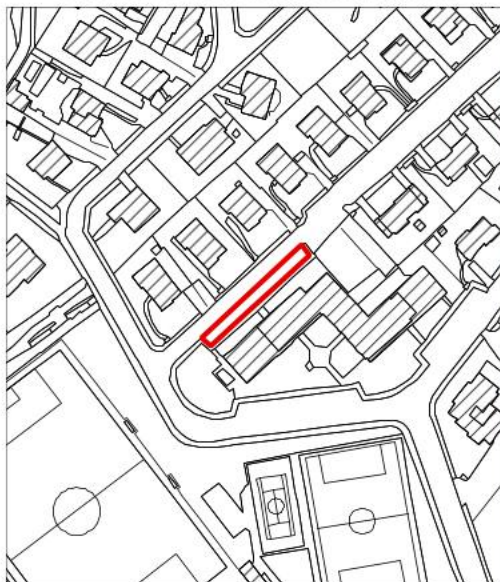

Superficie mq

Inquadramento su database topografico