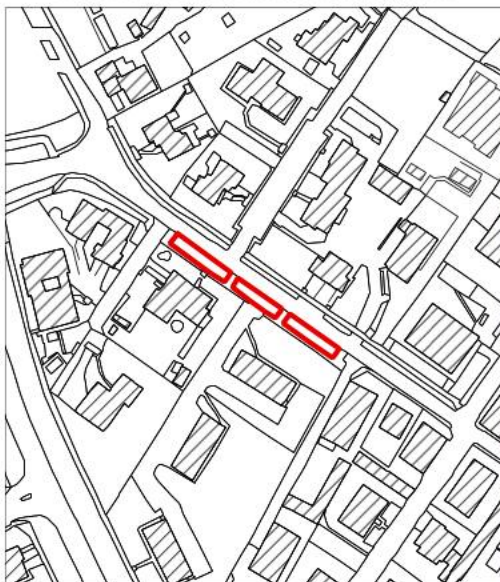

Superficie mq

Inquadramento su database topografico