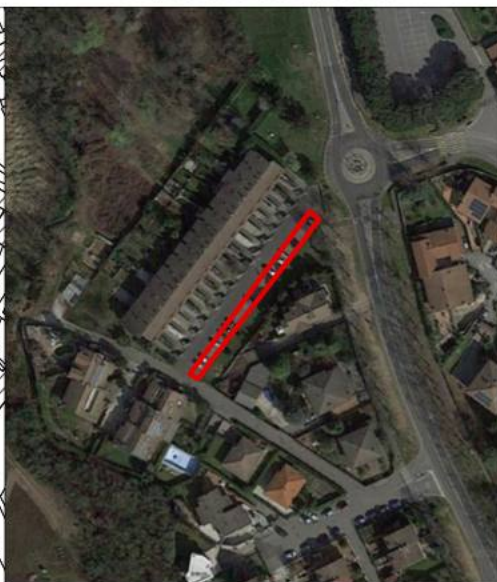

Inquadramento su ortofoto