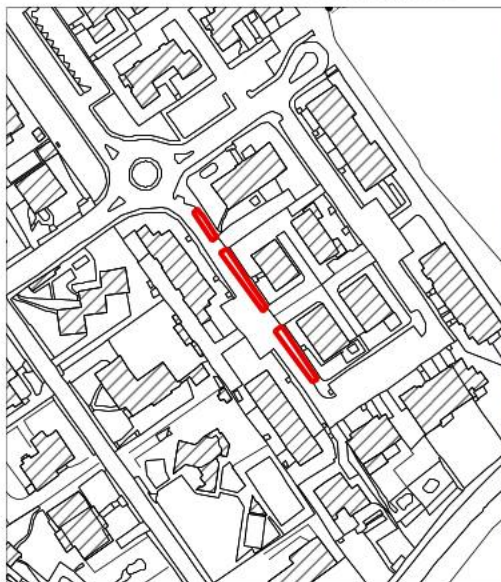

Superficie mq

Inquadramento su database topografico