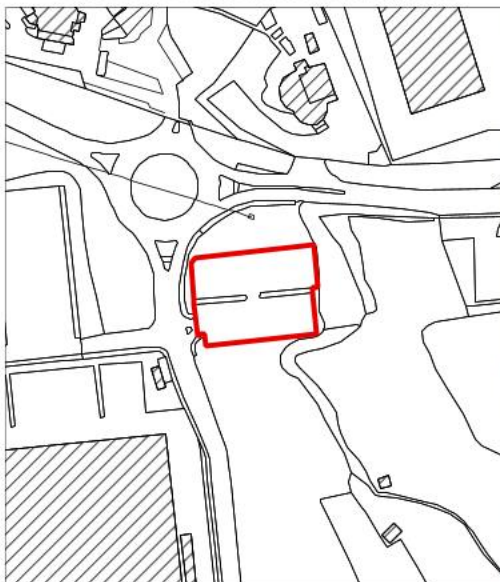

Superficie mq

Inquadramento su database topografico