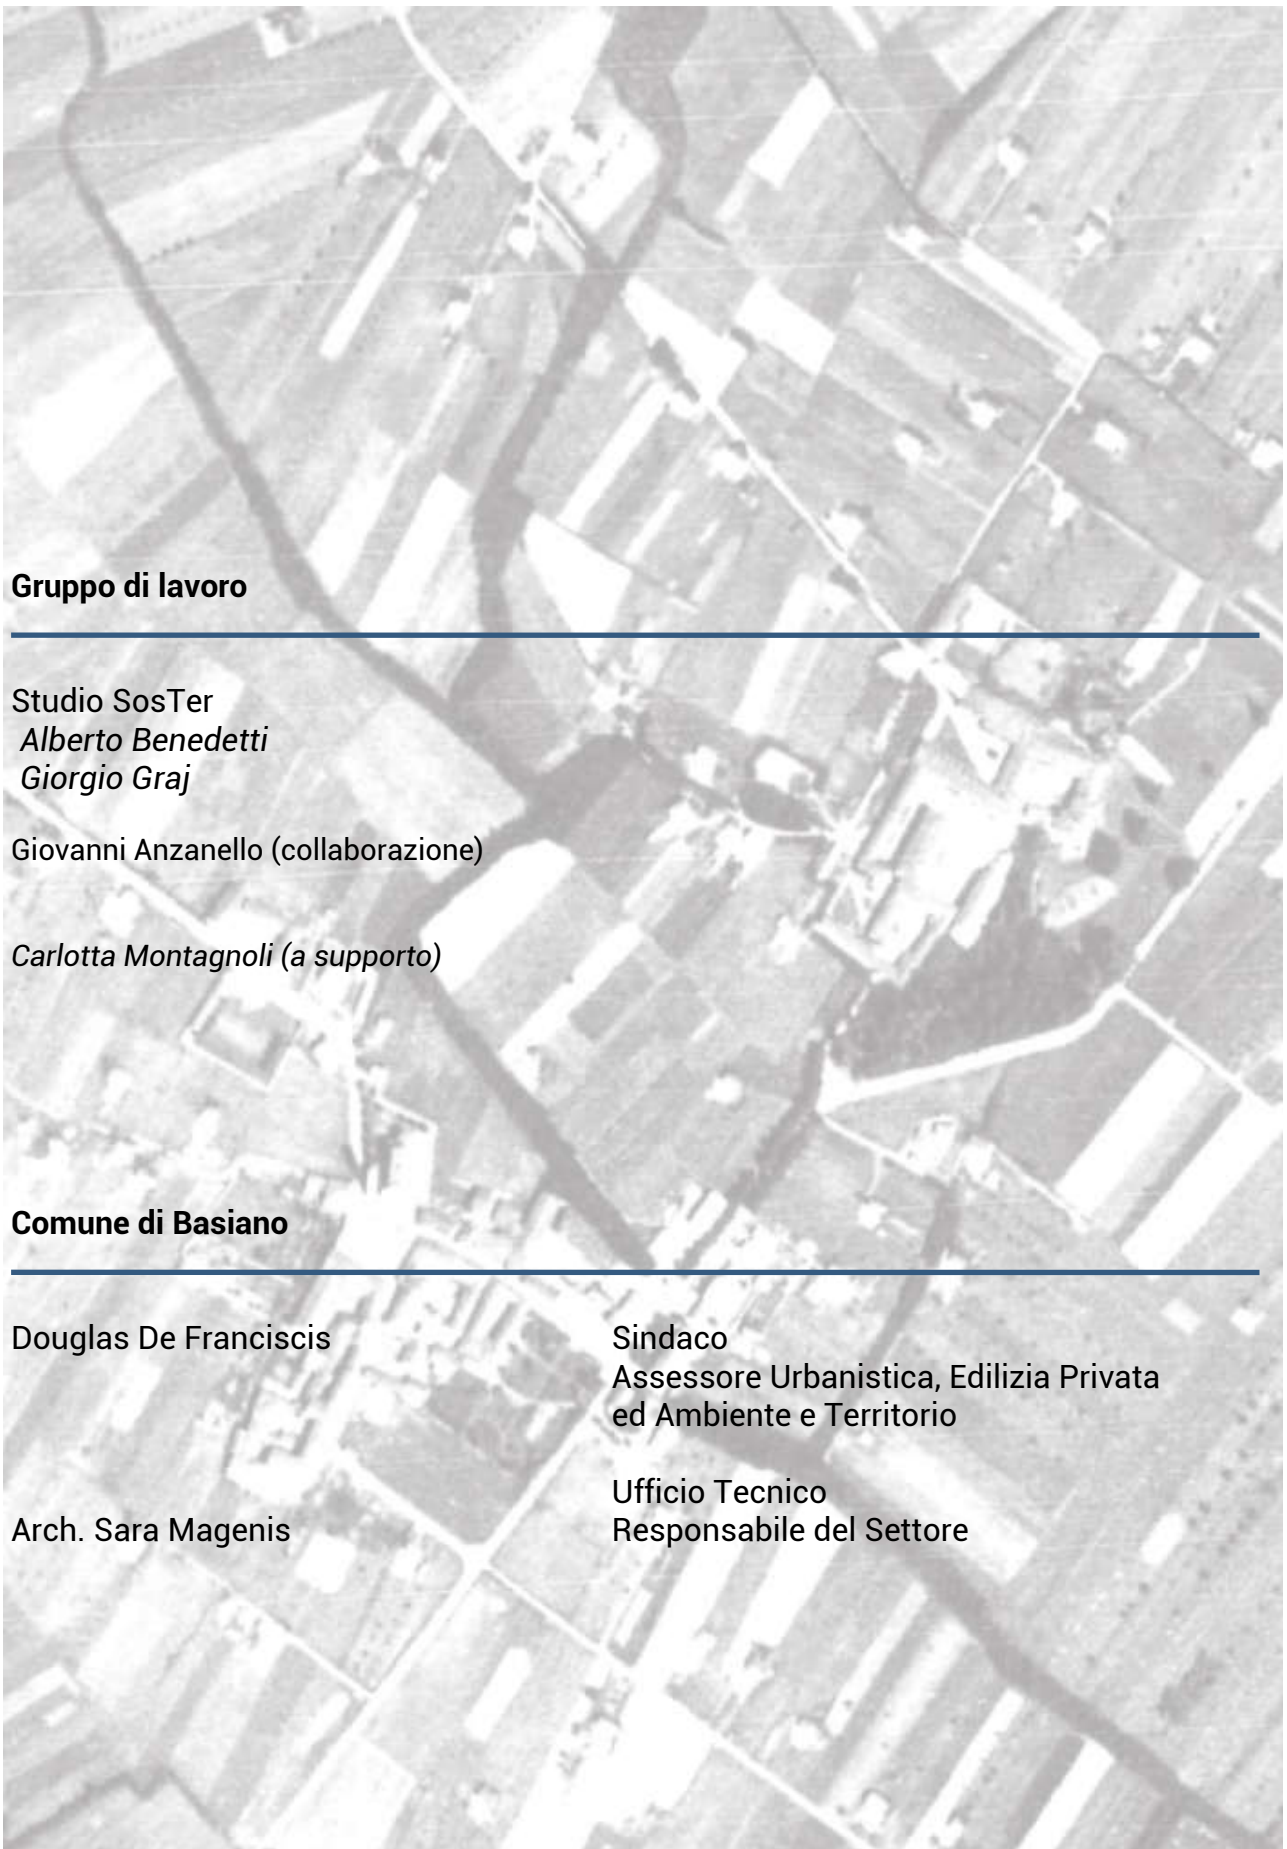

Gruppo di lavoro

Studio SosTer
Alberto Benedetti
Giorgio Graj

Giovanni Anzanello (collaborazione)

Carlotta Montagnoli (a supporto)

Comune di Basiano

Douglas De Franciscis

Sindaco
Assessore Urbanistica, Edilizia Privata
ed Ambiente e Territorio

Arch. Sara Magenis

Ufficio Tecnico
Responsabile del Settore