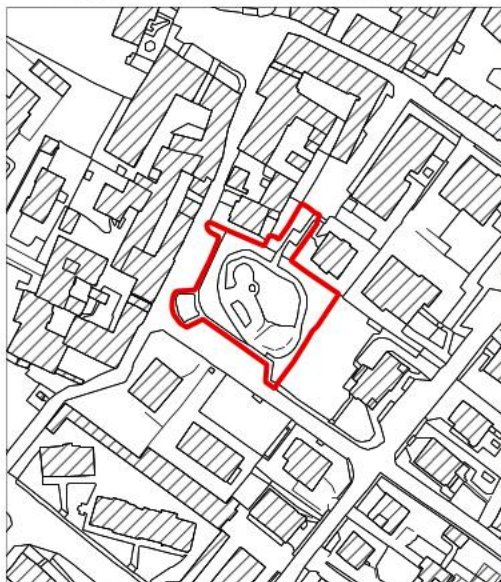

Descrizione

Localizzazione

Stato

Proprietà

Superficie mq

Inquadramento su database topografico

Inquadramento su ortofoto

Rilievo fotografico

Sistema delle aree verdi

Tipologia	Sistema delle aree verdi
Descrizione	Parco pubblico
Localizzazione	Via G. Garibaldi
Stato	Servizio esistente
Proprietà	Pubblico

Superficie 2082 mq

Inquadramento su database topografico